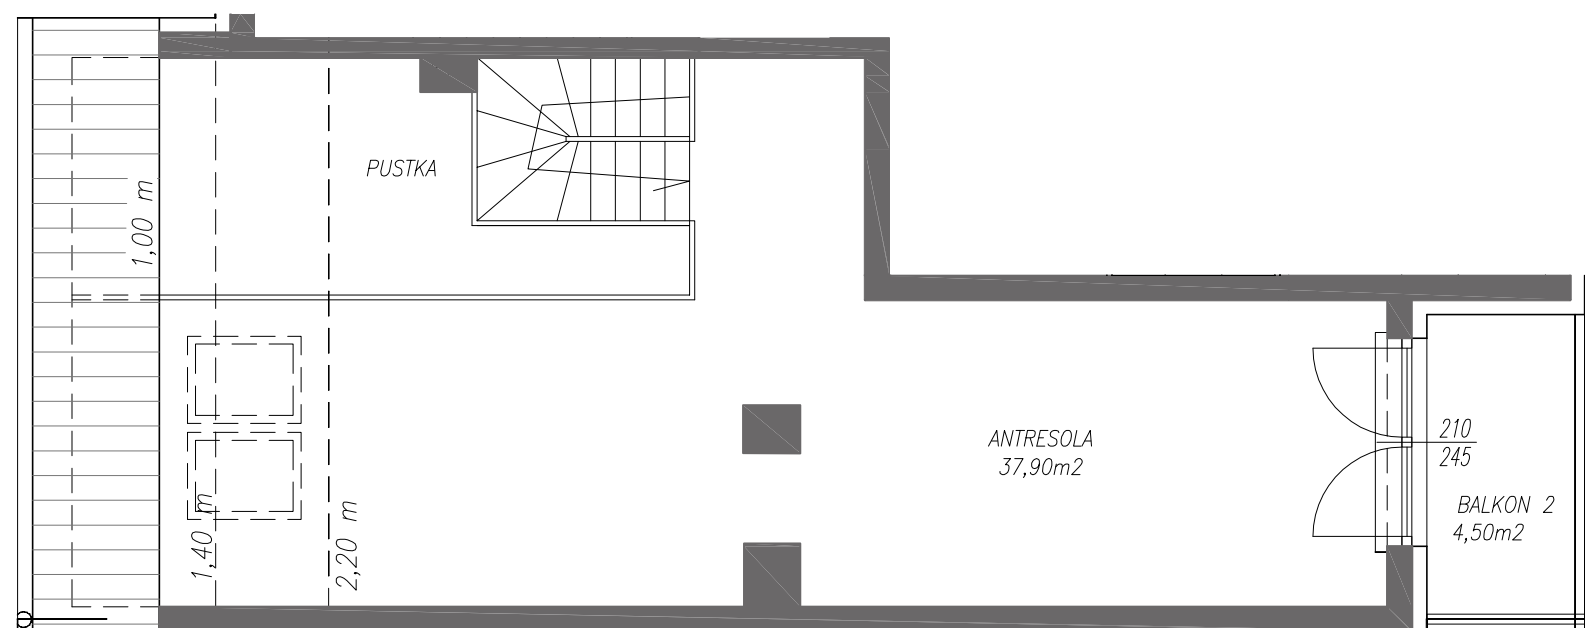

Victoria Dom

LEGENDA:

- ściany działowe nadające się do demontażu
- ściany i obudowy pionów instalacyjnych

LOKAL NR 99

PIĘTRO	3
POW. UŻYTKOWA	59,51m ²
POKOJE	2+antresola
KLATKA	4

HOL	4,22m ²
ŁAZIENKA	3,20m ²
POKÓJ 1	11,85m ²
POKÓJ Z AN. KUCHENNYM	38,57m ²
ANTRESOLA	37,90m ²
BALKON 1	4,53m ²
BALKON 2	4,50m ²
ŚCIANKI DZIAŁOWE NADAJĄCE SIĘ DO DEMONTAŻU	1,67m ²