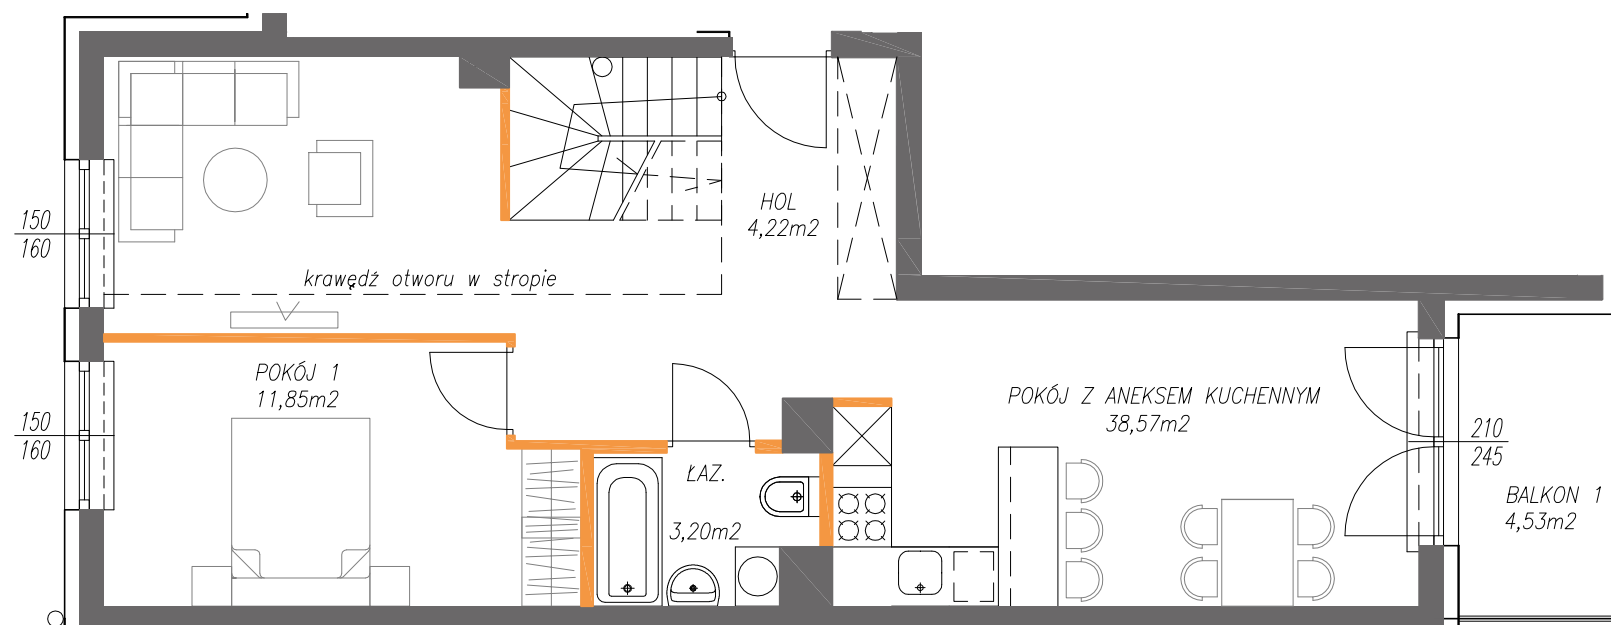

Victoria Dom

LEGENDA:

- ściany działowe nadające się do demontażu
- ściany i obudowy pionów instalacyjnych

LOKAL NR 99

PIĘTRO	3
POW. UŻYTKOWA	59,51m ²
POKOJE	2+antresola
KLATKA	4

HOL	4,22m ²
ŁAZIENKA	3,20m ²
POKÓJ 1	11,85m ²
POKÓJ Z AN. KUCHENNYM	38,57m ²
ANTRESOLA	37,90m ²
BALKON 1	4,53m ²
BALKON 2	4,50m ²
ŚCIANKI DZIAŁOWE NADAJĄCE SIĘ DO DEMONTAŻU	1,67m ²