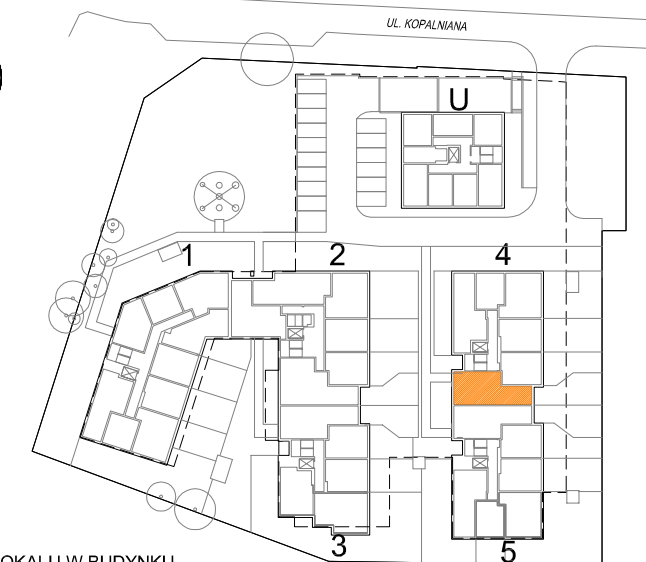

Victoria Dom

LEGENDA:

- ściany działowe nadające się do demontażu
- ściany i obudowy pionów instalacyjnych

LOKAL NR 99

PIĘTRO	3
POW. UŻYTKOWA	59,51m ²
POKOJE	2+antresola
KLATKA	4

HOL	4,22m ²
ŁAZIENKA	3,20m ²
POKÓJ 1	11,85m ²
POKÓJ Z AN. KUCHENNYM	38,57m ²
ANTRESOLA	37,90m ²
BALKON 1	4,53m ²
BALKON 2	4,50m ²
ŚCIANKI DZIAŁOWE NADAJĄCE SIĘ DO DEMONTAŻU	1,67m ²

POŁOŻENIE LOKALU W BUDYNKU

BIURO SPRZEDAŻY
22 228 67 27

OSIEDLE
METRO
POŁCZYŃSKA

Adres inwestycji | Warszawa-Bemowo | ul. Kopalniana | www.victoriadom.pl