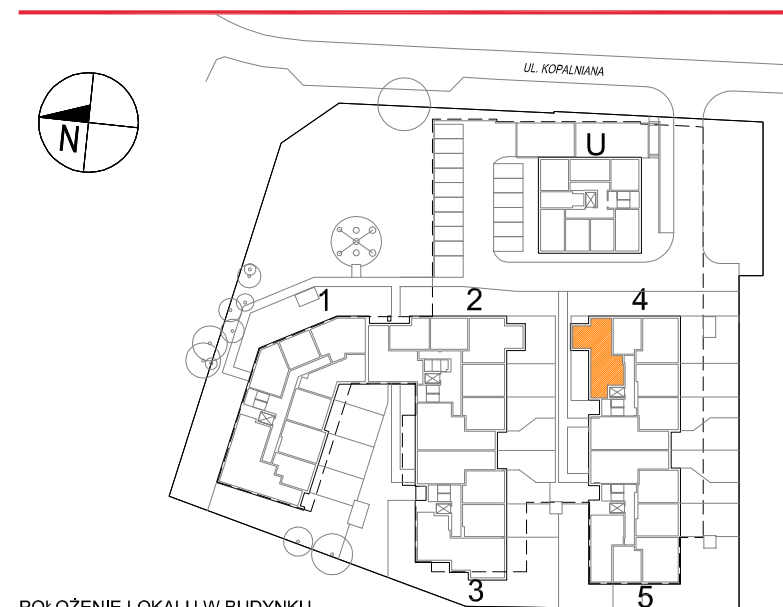

Victoria Dom

LEGENDA:

-  ściany działowe nadające się do demontażu
-  ściany i obudowy pionów instalacyjnych

LOKAL NR 82

PIĘTRO	1
POW. UŻYTKOWA	67,13m ²
POKOJE	3
KLATKA	4

HOL	6,89m ²
ŁAZIENKA	4,05m ²
POKÓJ 1	13,50m ²
POKÓJ 2	9,26m ²
POKÓJ Z ANEKSEM KUCH.	31,60m ²

BALKON	14,63m ²
ŚCIANKI DZIAŁOWE NADAJĄCE SIĘ DO DEMONTAŻU	1,83m ²

BIURO SPRZEDAŻY
22 228 67 27

OSIEDLE
METRO
POŁCZYŃSKA

Adres inwestycji | Warszawa-Bemowo | ul. Kopalniana | www.victoriadom.pl