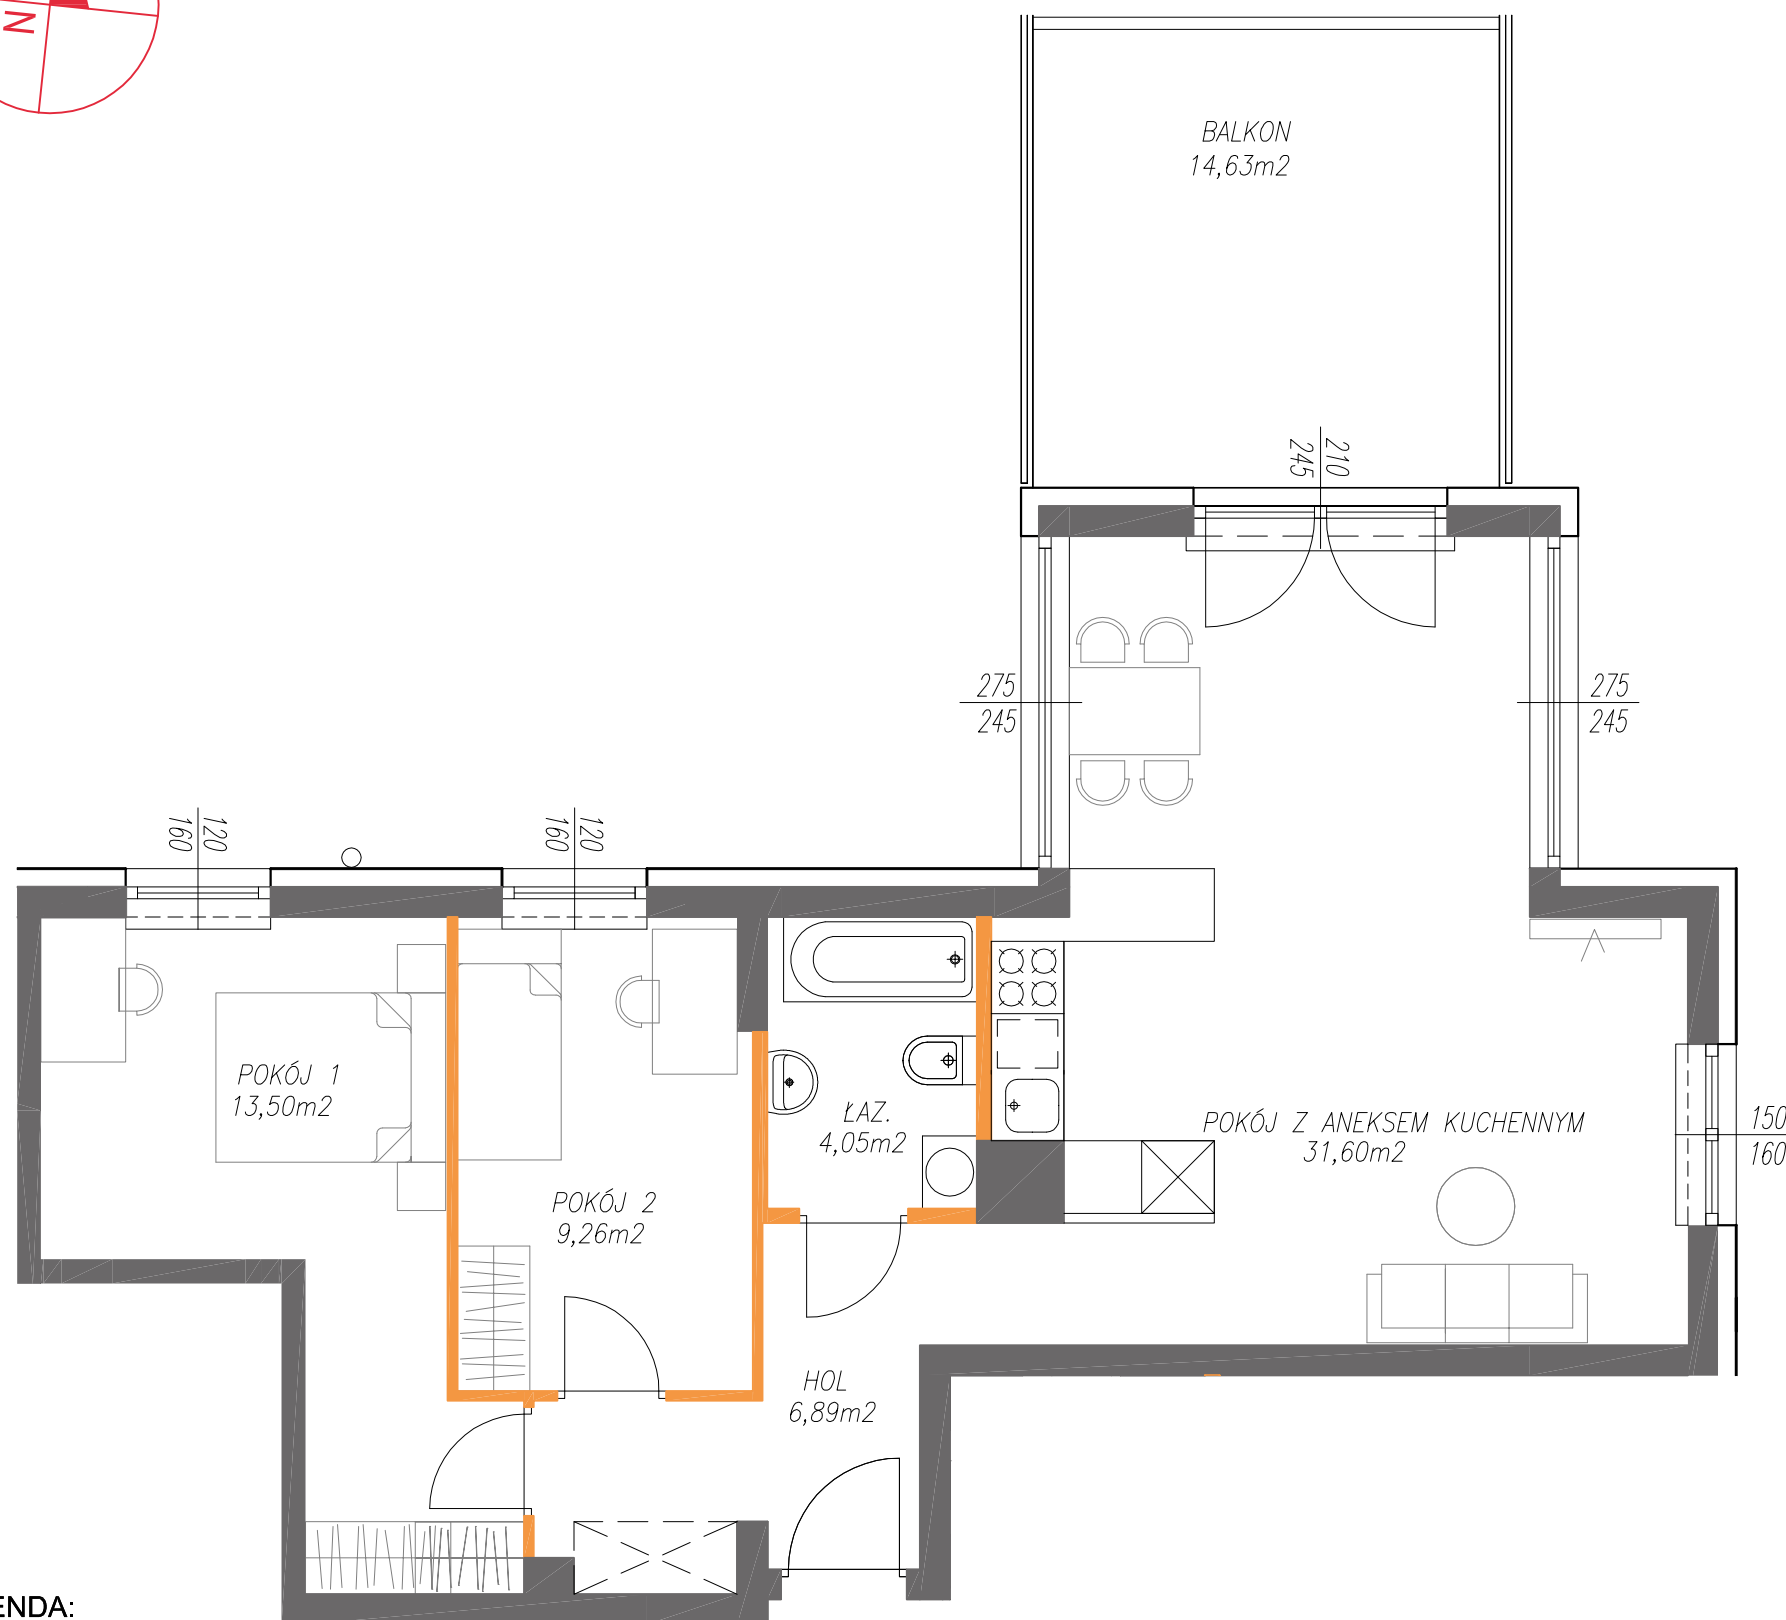

Victoria Dom

LEGENDA:

-  ściany działowe nadające się do demontażu
-  ściany i obudowy pionów instalacyjnych

LOKAL NR 82

PIĘTRO	1
POW. UŻYTKOWA	67,13m ²
POKOJE	3
KLATKA	4

HOL	6,89m ²
ŁAZIENKA	4,05m ²
POKÓJ 1	13,50m ²
POKÓJ 2	9,26m ²
POKÓJ Z ANEKSEM KUCH.	31,60m ²

BALKON	14,63m ²
ŚCIANKI DZIAŁOWE NADAJĄCE SIĘ DO DEMONTAŻU	1,83m ²

BIURO SPRZEDAŻY
22 228 67 27

OSIEDLE
METRO
POŁCZYŃSKA

Adres inwestycji | Warszawa-Bemowo | ul. Kopalniana | www.victoriadom.pl