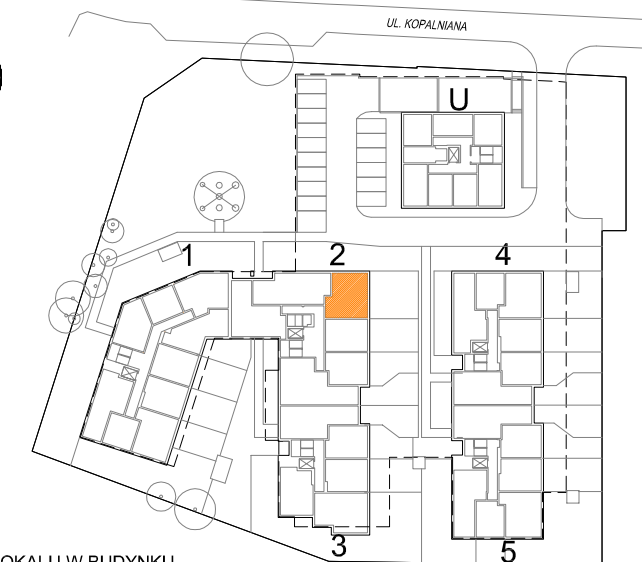

Victoria Dom

1m 2m 3m 4m

LOKAL NR 54

PIĘTRO	3
POW. UŻYTKOWA	48,95m ²
POKOJE	2+antresola
KLATKA	2

HOL	5,63m ²
ŁAZIENKA	3,61m ²
POKÓJ 1	9,08m ²
POKÓJ Z AN. KUCHENNYM	29,13m ²
ANTRESOLA	27,05m ²
BALKON	7,45m ²
ŚCIANKI DZIAŁOWE NADAJĄCE SIĘ DO DEMONTAŻU	1,50m ²

POŁOŻENIE LOKALU W BUDYNKU

BIURO SPRZEDAŻY
22 228 67 27

OSIEDLE
METRO
POŁCZYŃSKA

LEGENDA:

- ścianki działowe nadające się do demontażu
- ściany i obudowy pionów instalacyjnych

Adres inwestycji | Warszawa-Bemowo | ul. Kopalniana | www.victoriadom.pl