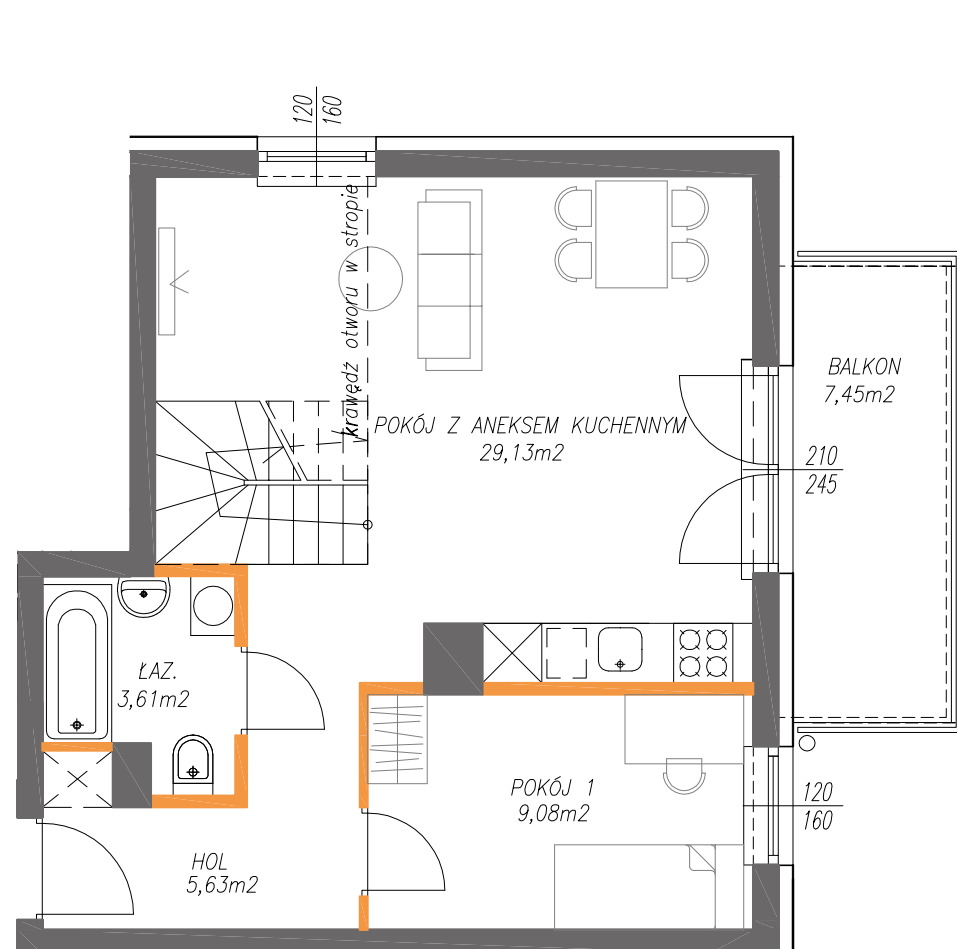

Victoria Dom

1m 2m 3m 4m

LOKAL NR 54

PIĘTRO	3
POW. UŻYTKOWA	48,95m ²
POKOJE	2+antresola
KLATKA	2

HOL	5,63m ²
ŁAZIENKA	3,61m ²
POKÓJ 1	9,08m ²
POKÓJ Z AN. KUCHENNYM	29,13m ²
ANTRESOLA	27,05m ²
BALKON	7,45m ²
ŚCIANKI DZIAŁOWE NADAJĄCE SIĘ DO DEMONTAŻU	1,50m ²

POŁOŻENIE LOKALU W BUDYNKU

BIURO SPRZEDAŻY
22 228 67 27

OSIEDLE
METRO
POŁCZYŃSKA

LEGENDA:

- ścianki działowe nadające się do demontażu
- ściany i obudowy pionów instalacyjnych

Adres inwestycji | Warszawa-Bemowo | ul. Kopalniana | www.victoriadom.pl