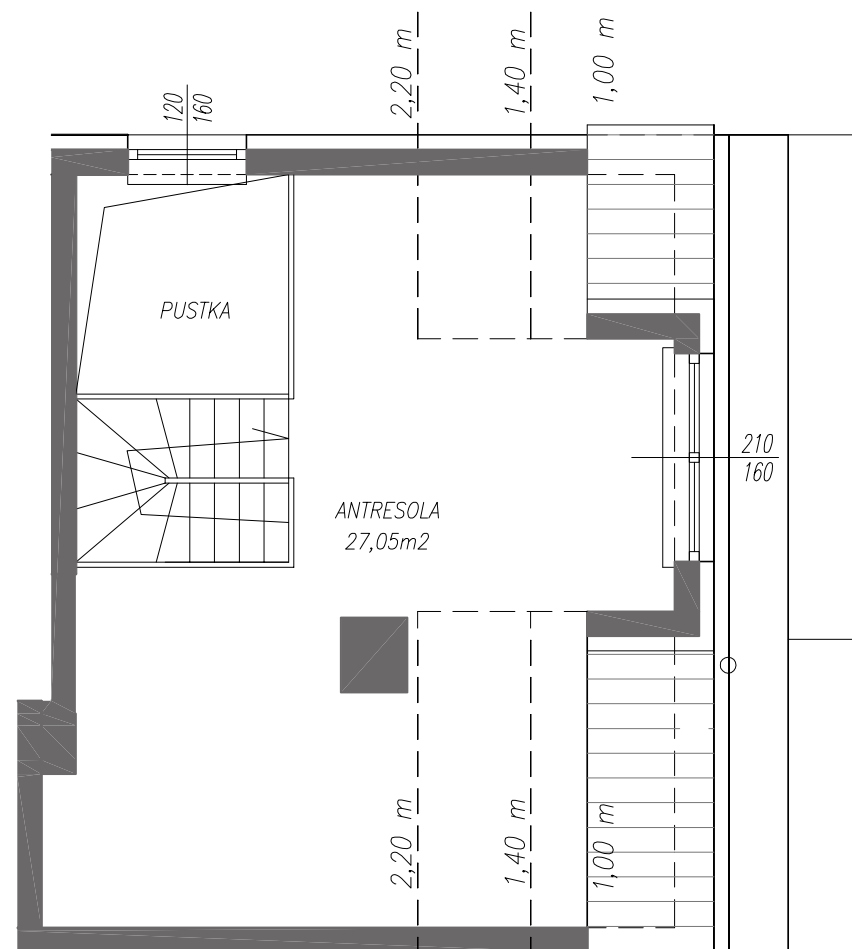

Victoria Dom

1m 2m 3m 4m

LOKAL NR 54

PIĘTRO	3
POW. UŻYTKOWA	48,95m ²
POKOJE	2+antresola
KLATKA	2

HOL	5,63m ²
ŁAZIENKA	3,61m ²
POKÓJ 1	9,08m ²
POKÓJ Z AN. KUCHENNYM	29,13m ²
ANTRESOLA	27,05m ²
BALKON	7,45m ²
ŚCIANKI DZIAŁOWE NADAJĄCE SIĘ DO DEMONTAŻU	1,50m ²

POŁOŻENIE LOKALU W BUDYNKU

BIURO SPRZEDAŻY
22 228 67 27

OSIEDLE
METRO
POŁCZYŃSKA

LEGENDA:

- ścianki działowe nadające się do demontażu
- ściany i obudowy pionów instalacyjnych

Adres inwestycji | Warszawa-Bemowo | ul. Kopalniana | www.victoriadom.pl