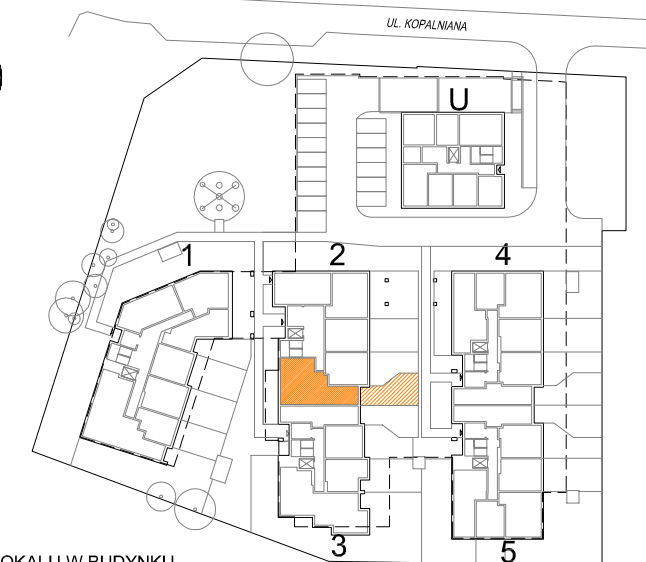

Victoria Dom

LEGENDA:

- ścianki działowe nadające się do demontażu
- ściany i obudowy pionów instalacyjnych

LOKAL NR 37

PIĘTRO	P
POW. UŻYTKOWA	73,50m ²
POKOJE	4
KLATKA	2

HOL	10,68m ²
ŁAZIENKA	3,18m ²
WC	1,76m ²
POKÓJ 1	12,52m ²
POKÓJ 2	11,67m ²
POKÓJ 3	12,06m ²
POKÓJ Z AN. KUCHENNYM	18,75m ²
OGRÓDEK LOKATORSKI	42,00m ²
ŚCIANKI DZIAŁOWE NADAJĄCE SIĘ DO DEMONTAŻU	2,88m ²