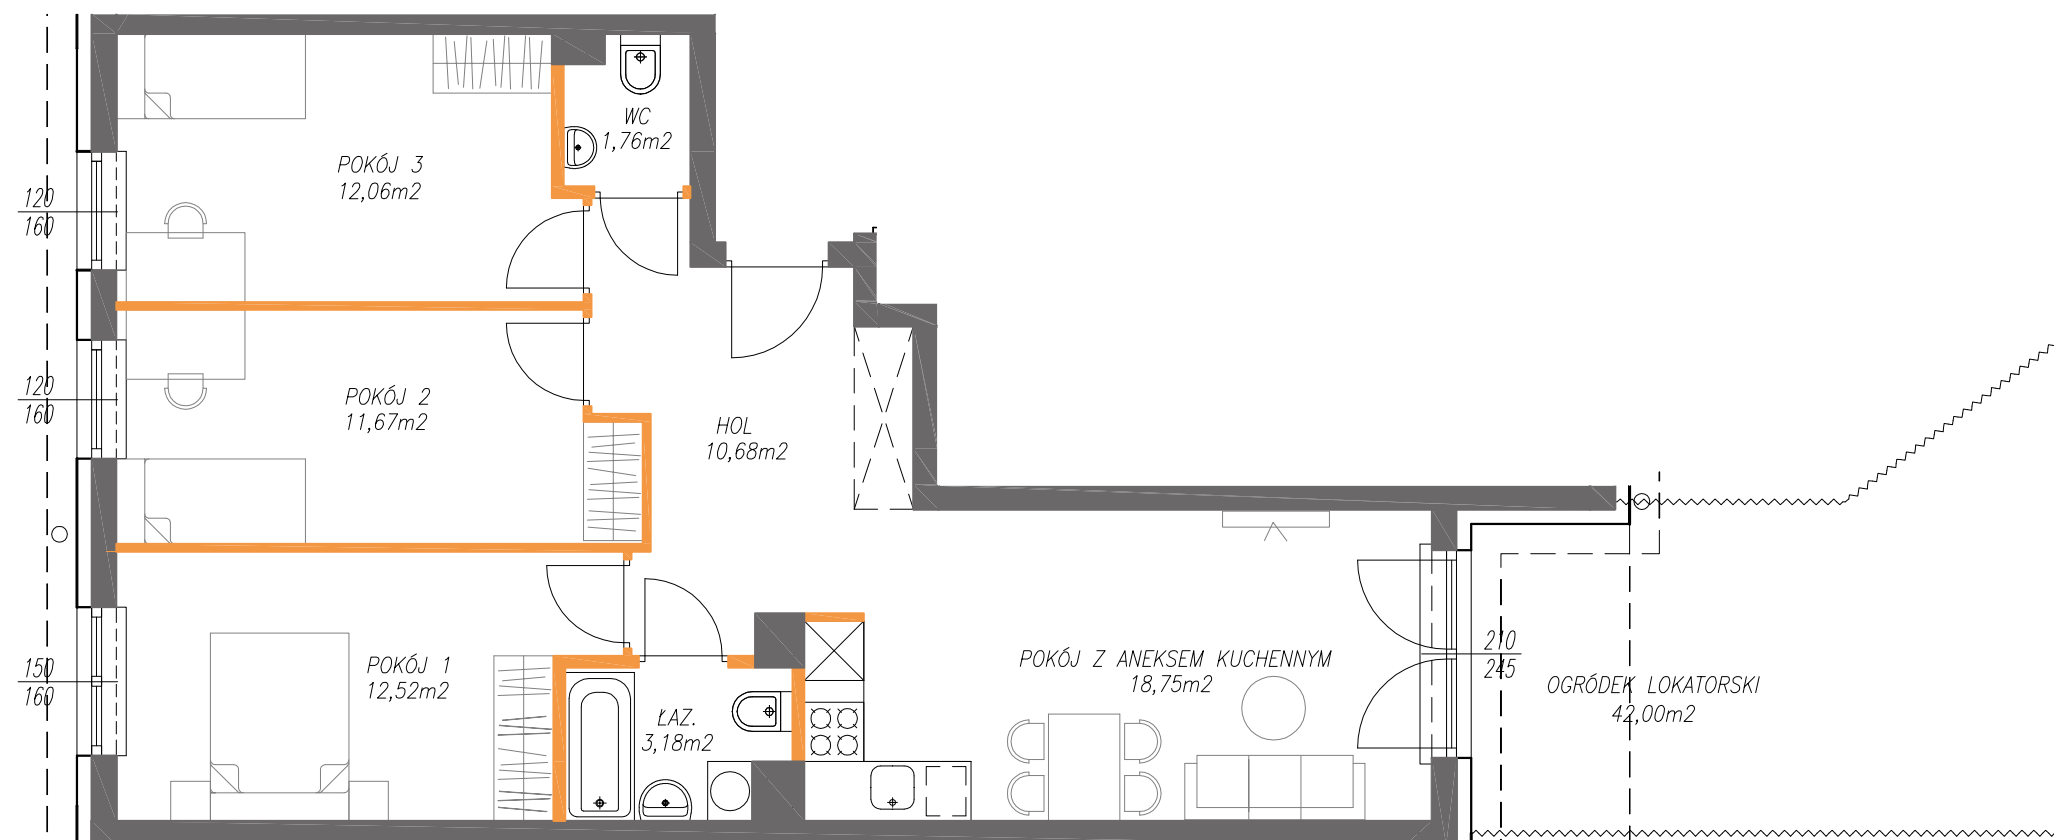

Victoria Dom

LEGENDA:

- ścianki działowe nadające się do demontażu
- ściany i obudowy pionów instalacyjnych

LOKAL NR 37

PIĘTRO	P
POW. UŻYTKOWA	73,50m ²
POKOJE	4
KLATKA	2

HOL	10,68m ²
ŁAZIENKA	3,18m ²
WC	1,76m ²
POKÓJ 1	12,52m ²
POKÓJ 2	11,67m ²
POKÓJ 3	12,06m ²
POKÓJ Z AN. KUCHENNYM	18,75m ²
OGRÓDEK LOKATORSKI	42,00m ²
ŚCIANKI DZIAŁOWE NADAJĄCE SIĘ DO DEMONTAŻU	2,88m ²